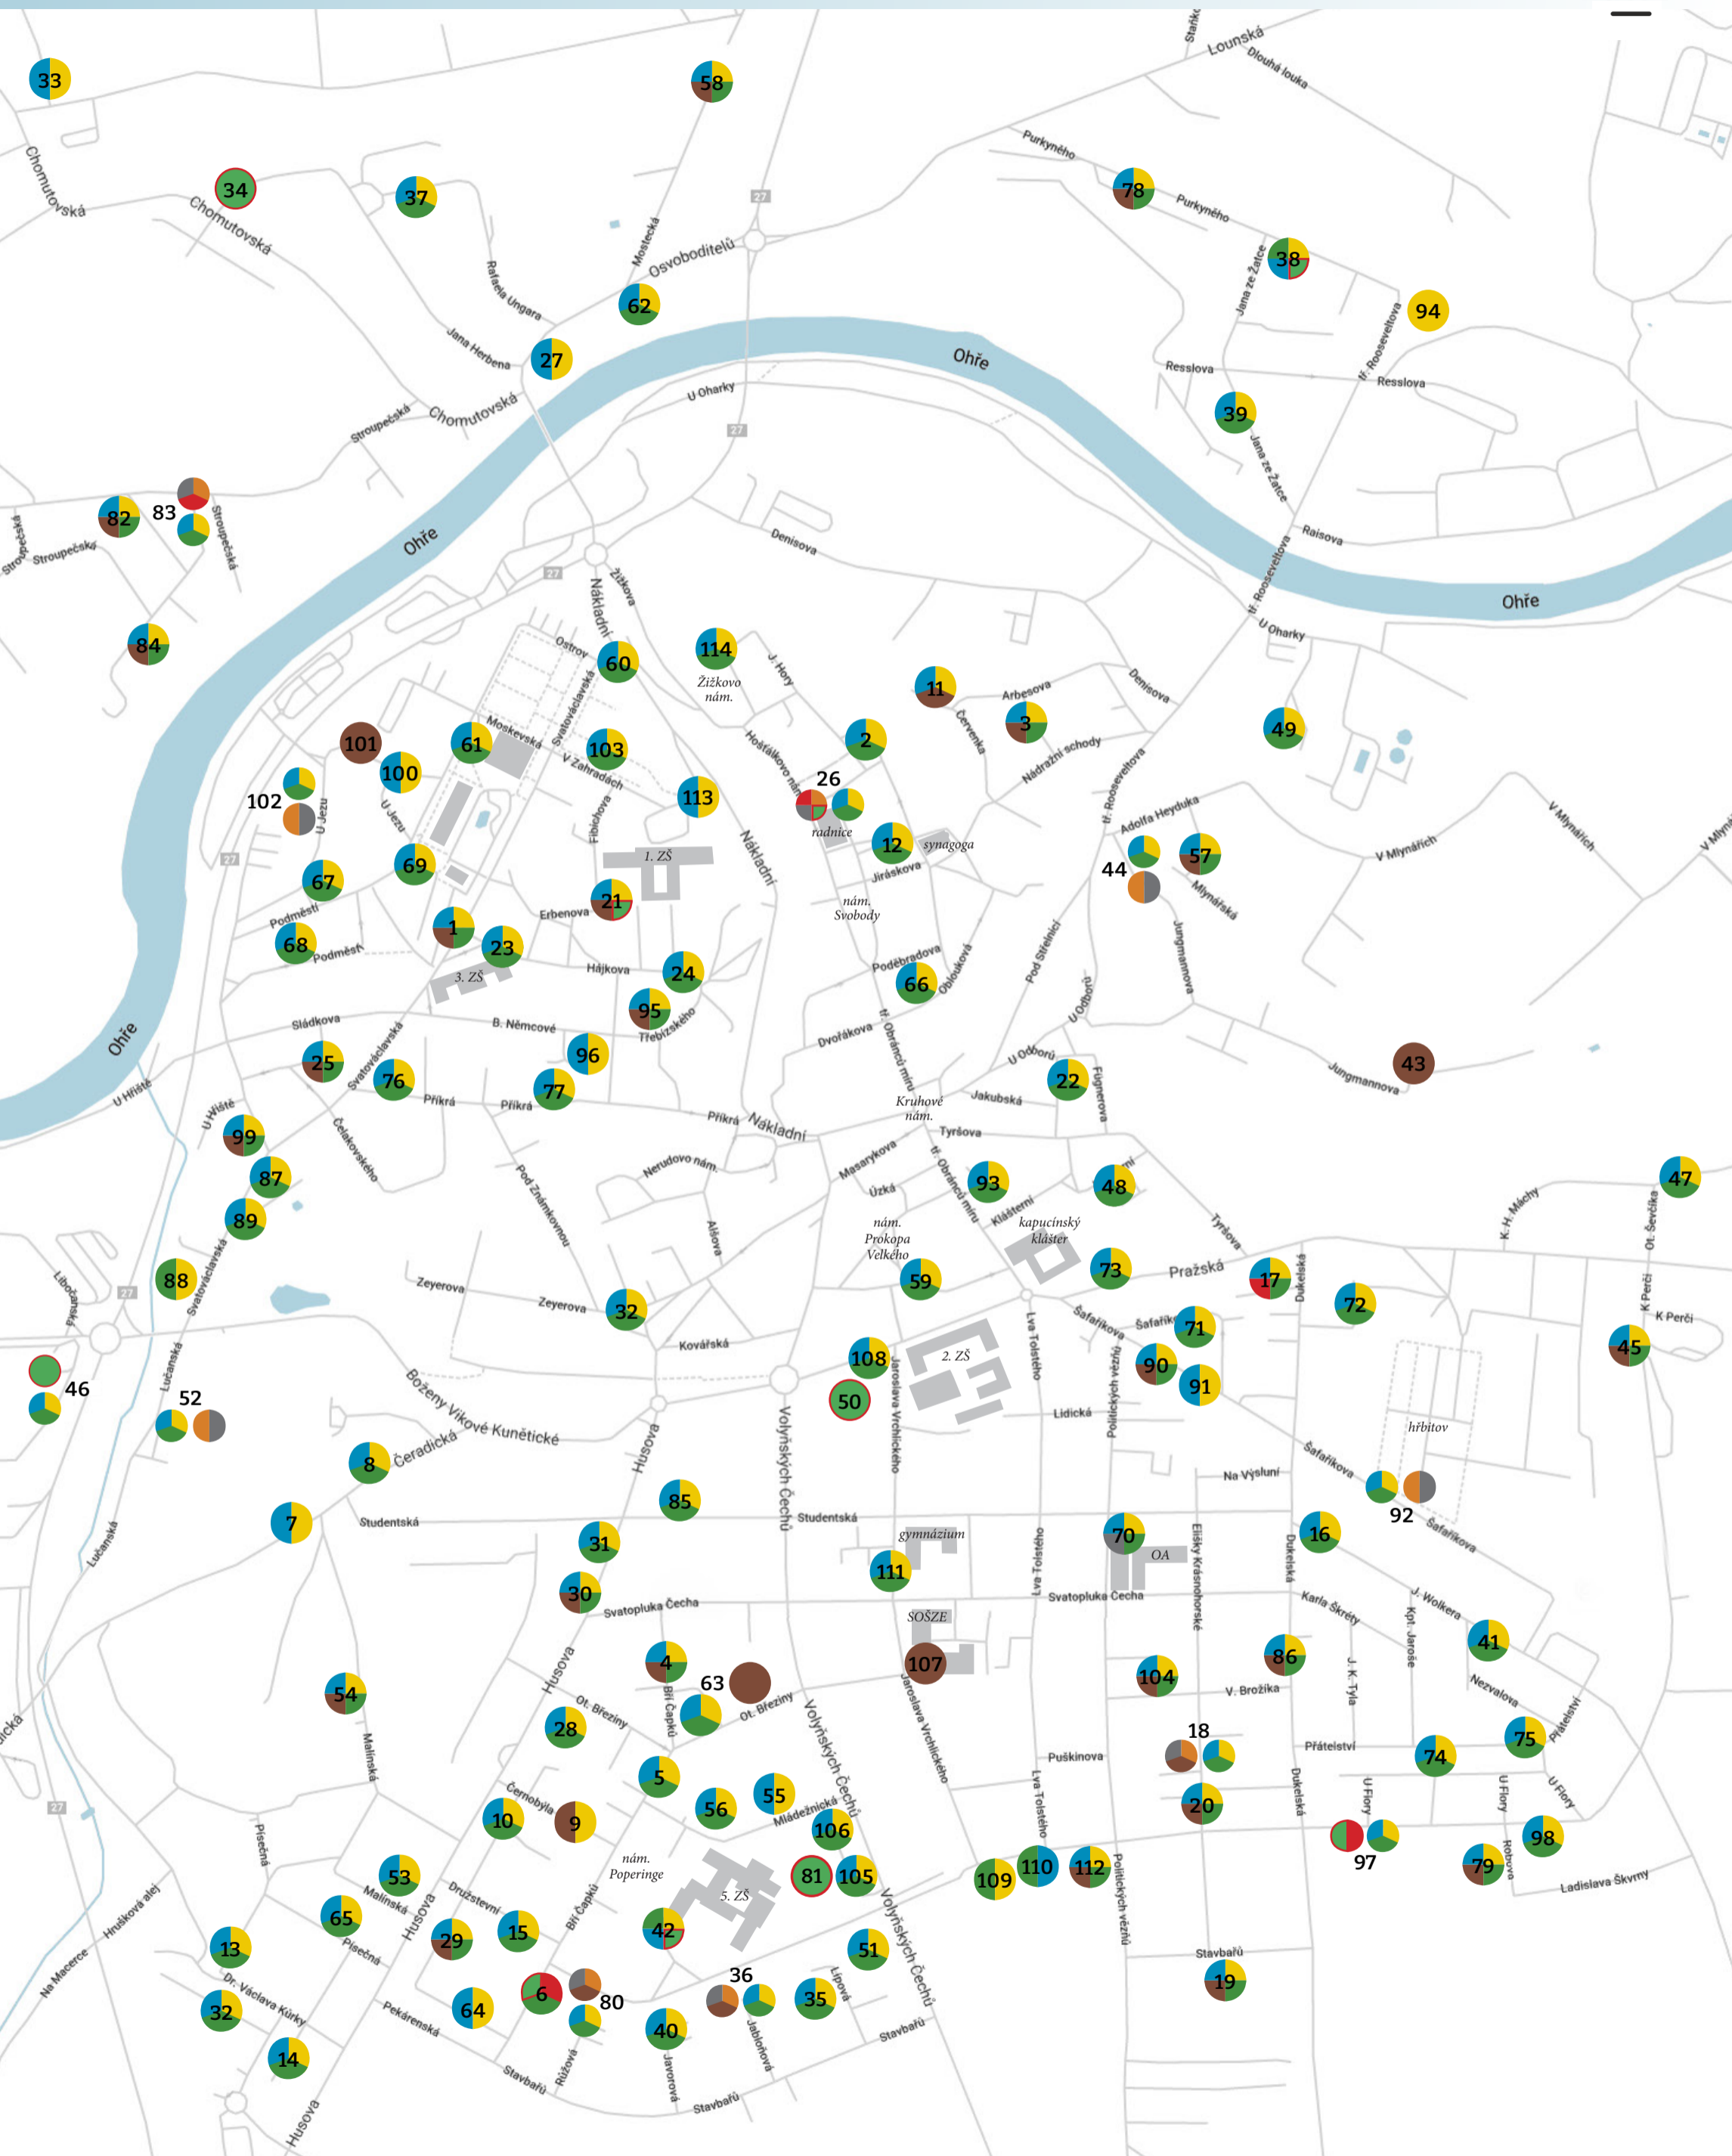

MAPA SBĚRNÝCH NÁDOB NA TŘÍDĚNÝ ODPAD

legenda stanovišť

- papír
- plast
- sklo
- bioodpad
- oleje
- kovy
- elektroodpad
- textil

stanoviště

umístění

druhy odpadů

1	ul. Svatováclavská, č.p. 2181		61	ul. Ostrov, č.p. 2283	
2	nám. 5. května		62	ul. Osvoboditelů, č.p. 2577	
3	ul. Arbesova, č.p. 1782		63	ul. Otokara Březiny, č.p. 1429 a 2895	
4	ul. Bratří Čapků, č.p. 2058 (u BarBaru)		64	ul. Pekárenská, č.p. 2391	
5	ul. Bratří Čapků, č.p. 2770 (u Easy Peezy)		65	ul. Písečná, č.p. 2815 (vedle Osvěžovny)	
6	ul. Bratří Čapků, č.p. 2705 (u Garni)		66	ul. Poděbradova x ul. Dlouhá	
7	ul. Čeradická, č.p. 1014 (Technické služby)		67	ul. Podměstí, č.p. 2157	
8	ul. Čeradická, č.p. 1029 (u Kopty)		68	ul. Podměstí, č.p. 2163	
9	ul. Černobýla, č.p. 2254		69	ul. Podměstí, č.p. 2173 (za věžákem)	
10	ul. Černobýla, č.p. (u Cihelny)		70	ul. Politických vězňů, č.p. 1079 (u MŠ)	
11	ul. Červenka, č.p. 3072		71	ul. Pražská, č.p. 2534 (ve vnitrobloku)	
12	ul. Dlouhá (u synagogy)		72	ul. Pražská, č.p. 2546	
13	ul. Dr. Václava Kúrky, č.p. 2830		73	ul. Pražská, č.p. 808	
14	ul. Dr. Václava Kúrky, č.p. 2836 (u Penny)		74	ul. Přátelství, č.p. 2356	
15	ul. Družstevní		75	ul. Přátelství, č.p. 2473	
16	ul. Dukelská x ul. Jiřího Wolkera		76	ul. Příkrá, č.p. 1604	
17	ul. Dukelská, č.p. 2017		77	ul. Příkrá, č.p. 2415	
18	ul. Elišky Krásnohorské, č.p. 3033		78	ul. Purkyněho, č.p. 2083	
19	ul. Elišky Krásnohorské, č.p. 3112		79	ul. Robova, č.p. 3212	
20	ul. Elišky Krásnohorské, č.p. 3148		80	ul. Růžová, č.p. 2702	
21	ul. Erbenova x ul. Fibichova		81	ul. Volyňských Čechů, mezi č.p. 2730 a 2736	
22	ul. U Odborů x ul. Jakubská		82	ul. Stroupečská, č.p. 2971	
23	ul. Hájkova, č.p. 2184		83	ul. Stroupečská, č.p. 2972	
24	ul. Hájkova, č.p. 2410		84	ul. Stroupečská, č.p. 3045	
25	ul. Hálkova, č.p. 2382 (za hospodou)		85	ul. Studentská, č.p. 2070	
26	Hošťálkovo nám., č.p. 139 (za radnicí)		86	ul. Dukelská, č.p. 2247 (naproti Mandlu)	
27	Osvoboditelů (u prodejny kovo - barvy)		87	ul. Svatováclavská, č.p. 339	
28	ul. Husova, č.p. 2248		88	ul. Svatováclavská, č.p. 2518	
29	ul. Husova, č.p. 2380 (u kotelny)		89	ul. Svatováclavská, č.p. 2523	
30	ul. Husova, č.p. 2643		90	ul. Šafaříkova, č.p. 2543	
31	ul. Husova, č.p. 2648		91	ul. Šafaříkova, č.p. 2544	
32	Chmelařské nám.		92	ul. Šafaříkova, č.p. 3016	
33	ul. Chomutovská, č.p. 2557		93	tř. Obránců míru, č.p. 2767 (k úřadu práce)	
34	ul. Chomutovská (naproti býv. pivovaru)		94	tř. Rooseveltova (před hlavním nádražím)	
35	ul. Jabloňová, č.p. 2669		95	ul. Třebízského, č.p. 2418	
36	ul. Jabloňová, č.p. 2687		96	ul. Třebízského, č.p. 371 a 381 (vnitroblok)	
37	ul. Jana Herbena, č.p. 1023		97	ul. U Flory, č.p. 2584 (u stadionu)	
38	ul. Jana ze Žatce x ul. Purkyněho		98	ul. U Flory, č.p. 2849	
39	ul. Jana ze Žatce, č.p. 3117		99	ul. U Hřiště, č.p. 445	
40	ul. Javorová, č.p. 2718		100	ul. U Jezu, č.p. 2297	
41	ul. Jiřího Wolkera, č.p. 2611		101	ul. U Jezu, č.p. 2298	
42	ul. Jižní (před 5. ZŠ)		102	ul. U Jezu, č.p. 2300	
43	ul. Jungmannova, č.p. 2806		103	ul. V Zahradách, č.p. 2198	
44	ul. Jungmannova, č.p. 825		104	ul. Václava Brožíka, č.p. 2136	
45	ul. K Perči, č.p. 3003		105	ul. Volyňských Čechů, č.p. 2730	
46	ul. Kadaňská, č.p. 3034		106	ul. Volyňských Čechů, č.p. 2736	
47	ul. Karla Hynka Máchy, č.p. 1772		107	ul. Jaroslava Vrchlického, č.p. 1146	
48	ul. Klášterní, č.p. 810		108	ul. J. Vrchlického x Komenského alej 1752 (u štábu)	
49	ul. Klostermannova, č.p. 1712		109	ul. Vrchlického, č.p. 2494	
50	Komenského alej, č.p. 672 (Lidl - u vily)		110	ul. Vrchlického, č.p. 2498	
51	ul. Lípová, č.p. 2664		111	ul. Vrchlického, č.p. 2633	
52	ul. Lučanská, č.p. 2443		112	ul. Vrchlického, č.p. 3156	
53	ul. Malínská, č.p. 2088		113	ul. Zbyslavova	
54	ul. Malínská, č.p. 2913		114	Žižkovo nám., č.p. 86	
55	ul. Mládežnická, č.p. 2738				
56	ul. Mládežnická, č.p. 2742				
57	ul. Mlynářská, č.p. 2682				
58	ul. Mostecká, č.p. 3087				
59	nám. Prokopa Malého, č.p. 601 (u Pioneer Beer)				
60	ul. Ostrov x ul. Svatováclavská (na křižovatce)				